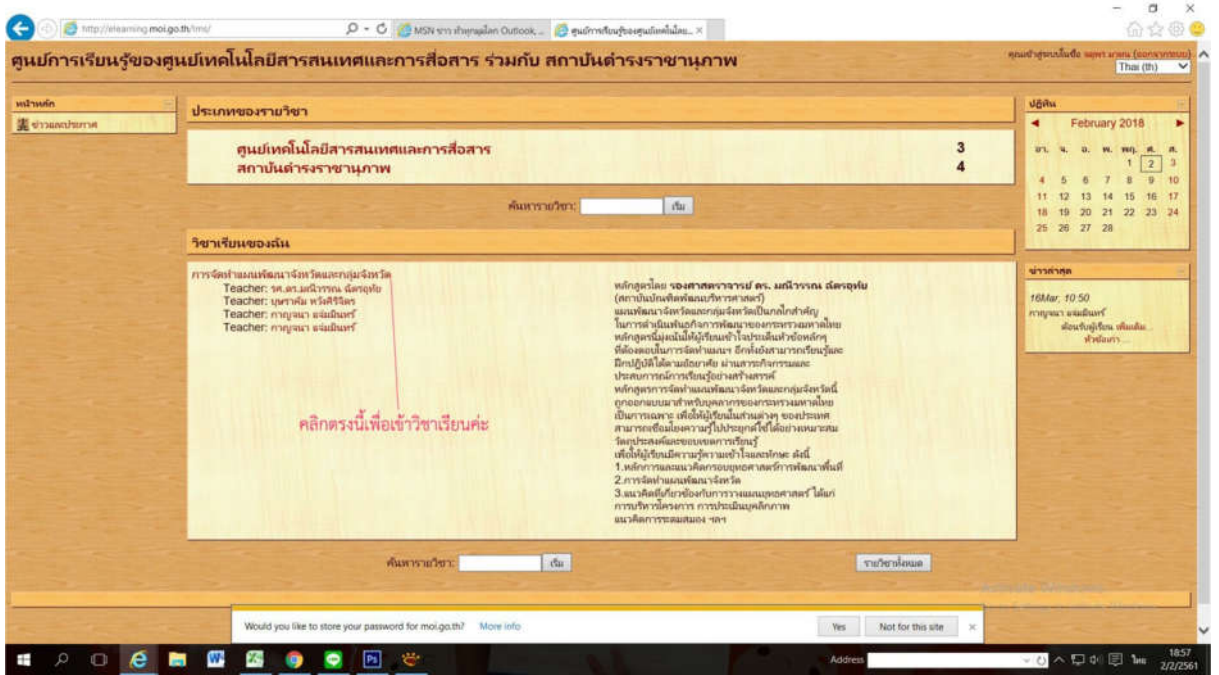

วิธีการเข้าเรียน e-Learning

1. ให้เข้าตามลิงค์ที่ให้แฉ่งไป หรือเข้าไปที่เว็บไซต์สถาบันดำรงราชานุภาพ

www.stabundamrong.go.th ด้านบนซ้ายมือจะมีองค์ความรู้ e-Learning ให้คลิกเข้าไป จะพบหน้านี้ คือ

2. เมื่อคลิกเข้าไปแล้วจะพบหน้านี้ค่ะ

3. ให้เราเอา username และ password ที่ได้รับใส่ที่ช่องชื่อผู้ใช้ และรหัสผ่าน เมื่อเข้าได้แล้วจะพบหน้านี้ค่ะ

เมื่อพบหน้านี้แล้วให้เราคลิกตรงวิชาเรียนเลยคะ ตามลูกศรนะคะ

4. ถ้าทำตามแล้วเข้าไม่ได้ให้รีบแจ้งนะคะ