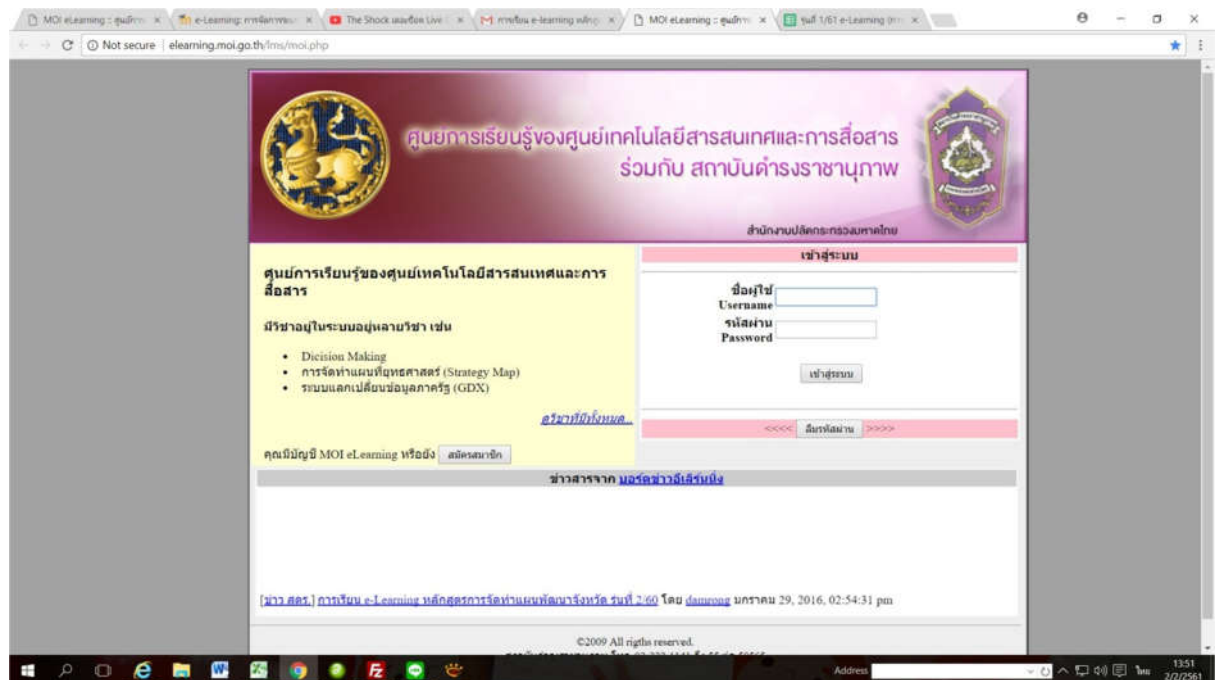

วิธีการเข้าเรียน e-Learning

1. ให้เข้าตามลิงค์ที่ให้แฉ่งไป หรือเข้าไปที่เว็บไซต์สถาบันดำรงราชานุภาพ

www.stabundamrong.go.th ด้านบนซ้ายมือจะมีองค์ความรู้ e-Learning ให้คลิกเข้าไป จะพบหน้านี้ คือ

2. เมื่อคลิกเข้าไปแล้วจะพบหน้านี้ค่ะ

3. ให้เราเอา username และ password ที่ได้รับใส่ที่ช่องชื่อผู้ใช้ และรหัสผ่าน เมื่อเข้าได้แล้วจะพบหน้านี้ค่ะ

เมื่อพบหน้านี้แล้วให้เราคลิกตรงวิชาเรียนเลยคะ ตามลูกศรนะคะ

4. ถ้าทำตามแล้วเข้าไม่ได้ให้รีบแจ้งนะคะ