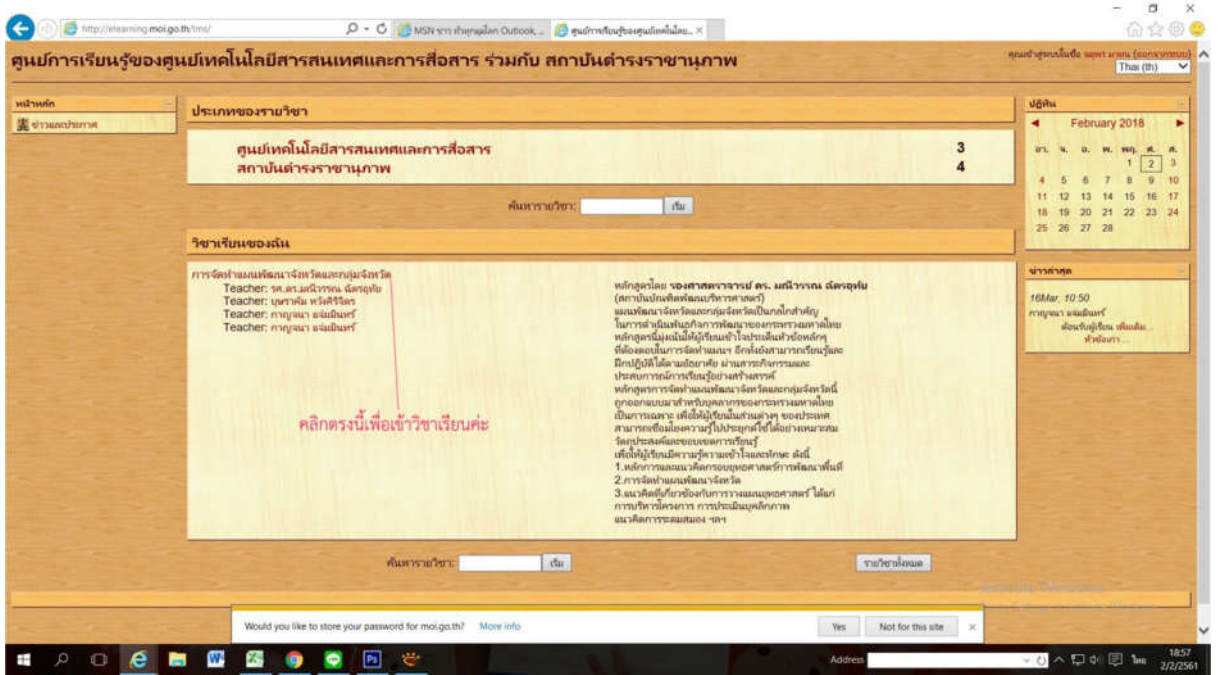

วิธีการเข้าเรียน e-Learning

1. ให้เข้าตามลิงค์ที่ให้แฉ่งไป หรือเข้าไปที่เว็บไซต์สถาบันดำรงราชานุภาพ

www.stabundamrong.go.th ด้านบนซ้ายมือจะมีองค์ความรู้ e-Learning ให้คลิกเข้าไป จะพบหน้านี้ คือ

2. เมื่อคลิกเข้าไปแล้วจะพบหน้านี้ค่ะ

3. ให้เราเอา username และ password ที่ได้รับใส่ที่ช่องชื่อผู้ใช้งาน และรหัสผ่าน เมื่อเข้าได้แล้วจะพบหน้านี้ค่ะ

เมื่อพบหน้าี้แล้วให้เรากดคลิกตรงวิชาเรียนเลยคะ ตามลูกศรนะคะ

4. ถ้าทำตามแล้วเข้าไม่ได้ให้รีบแจ้งนะคะ