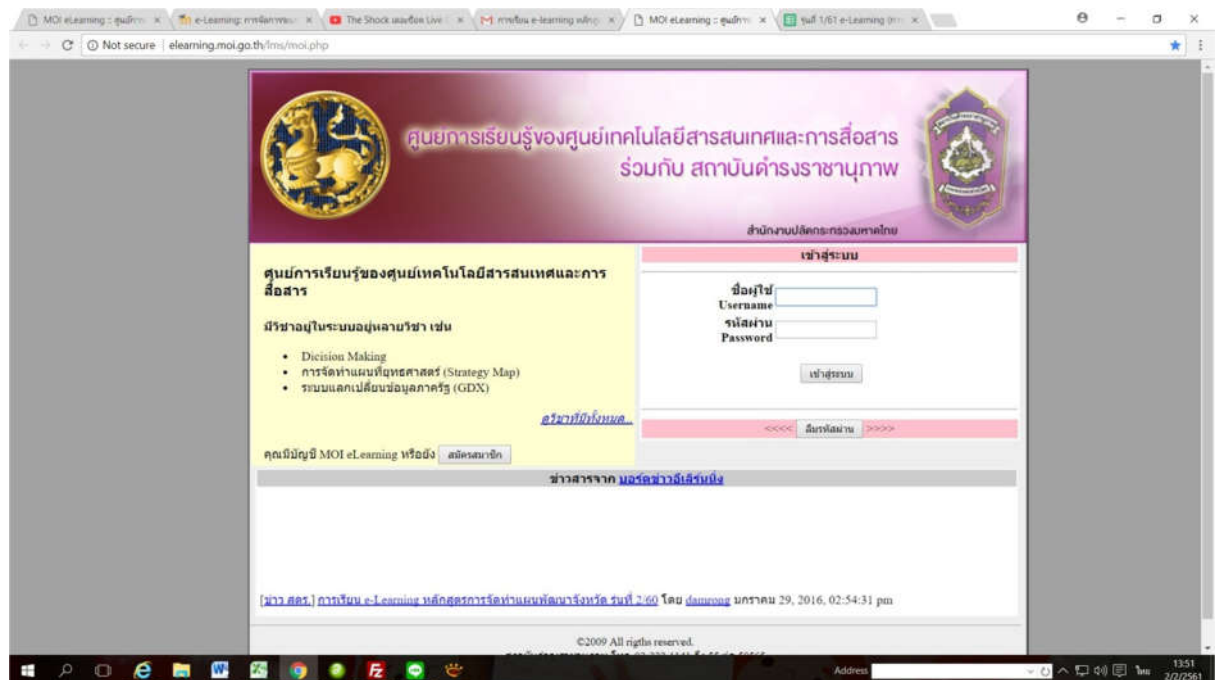

วิธีการเข้าเรียน e-Learning

1. ให้เข้าตามลิงค์ที่ให้แฉ่งไป หรือเข้าไปที่เว็บไซต์สถาบันดำรงราชานุภาพ

www.stabundamrong.go.th ด้านบนซ้ายมือจะมีองค์ความรู้ e-Learning ให้คลิกเข้าไป จะพบหน้านี้ คือ

2. เมื่อคลิกเข้าไปแล้วจะพบหน้านี้ค่ะ

3. ให้เราเอา username และ password ที่ได้รับใส่ที่ช่องชื่อผู้ใช้งาน และรหัสผ่าน เมื่อเข้าได้แล้วจะพบหน้านี้ค่ะ

เมื่อพบหน้าี้แล้วให้เรากดคลิกตรงวิชาเรียนเลยคะ ตามลูกศรนะคะ

4. ถ้าทำตามแล้วเข้าไม่ได้ให้รีบแจ้งนะคะ